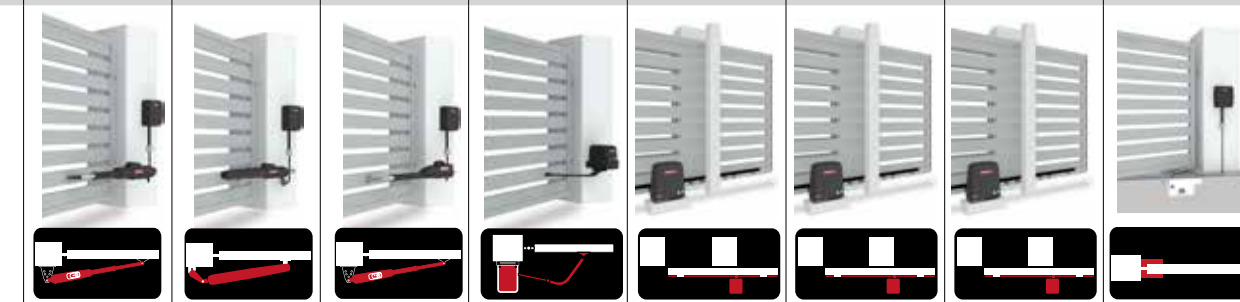

841EU - E-lås (kun for LM3800W)

E-låsen låser garasjeporten automatisk hver gang den lukkes, og gjør dermed hjemmet sikrere.

- 12 V
- 10 m kabel

203285 - 12 V E-lås 600024 - 24 V E-lås

E-lås, kompatibel med alle låser

- Låsetrykk opptil 200 kg mulig

OVERSIKT OVER ÅPNERE

Oversikt over detaljer og tekniske spesifikasjoner

GARASJEPORTÅPNERE	LM3800W-2	LM55EVF	LM60EVFA	LM80EVFA	LM100EVFA	LM130EVFA	LM750EVGB
Maksimal trekkraft (N)	36 Nm	600 N	600 N	800 N	1000 N	1300 N	35 Nm
Motorgaranti	5 år	3 år	5 år	6 år	8 år	10 år	5 år
Åpningsmekanisme	/	Tannrem	Tannrem	Tannrem	Tannrem	Tannrem	/
Lysets varighet LED	/	2,5 min.	2,5 min.	2,5 min.	2,5 min.	2,5 min.	/
Sykluser per time	/	5	6	10	10	10	5
Maksimal åpningshastighet	/	100 mm/sek.	160 mm/sek.	200 mm/sek.	200 mm/sek.	130 mm/sek.	/
myQ-kompatibel	ja	nei	ja	ja	ja	ja	nei
kompatibel med trådløs myQ LED-lampe	ja	nei	ja	ja	ja	ja	nei

INNGANGSPORTÅPNER	LA250EVK	LA300EVK	LA400EV	AA250EVK	SL400EVK	SL600EVK	SL1000EVK	SUB324M
Dreiemoment/trekkraft	125 daN	150 daN	250 daN	200 Nm	400 N	600 N	800 N	350 Nm
Motorgaranti	2 år	2 år	2 år	2 år	2 år	2 år	2 år	2 år
Porttype	Fløyport	Fløyport	Fløyport	Fløyport	Skyveport	Skyveport	Skyveport	Fløyport
Backup-batteri	mulig	mulig	/	mulig	mulig	mulig	mulig	mulig
Maksimalt antall sykluser per dag	25	30	50	30	25	27	27	60
Åpningstid 90°	15-18 sek.	15-18 sek.	15 sek.	13-15 sek.	/	/	/	15 sek.
myQ-kompatibel	ja	ja	ja	ja	ja	ja	ja	ja